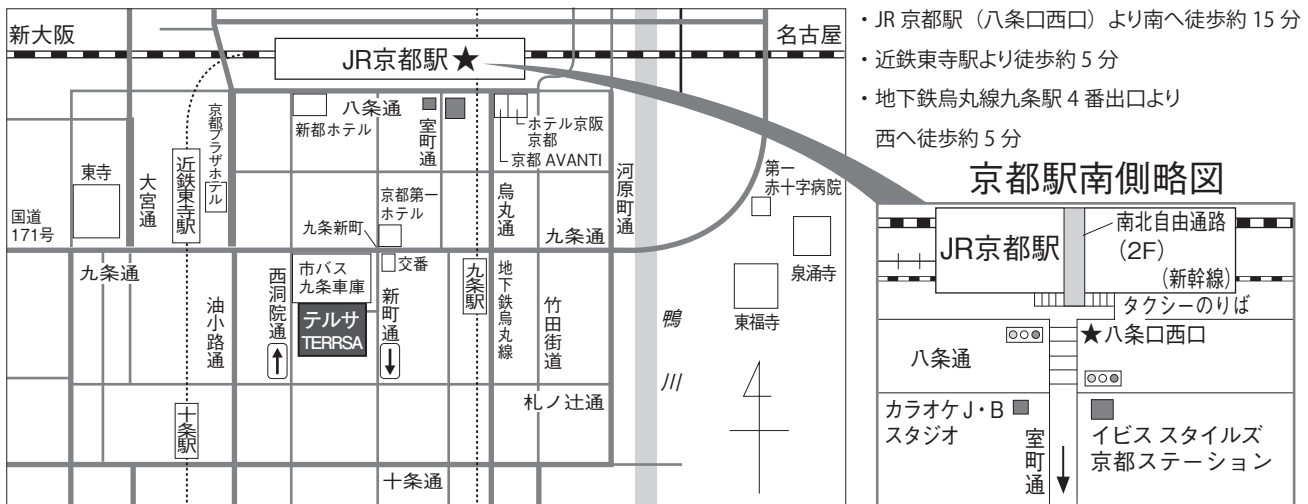

交通・会場のご案内

京都テルサ

京都市南区東九条下殿田町 70 番地
 京都府民総合交流プラザ内 (地下駐車場 180 台 <有料>)
 TEL.075-692-3400 (代)
 FAX.075-692-3402

1F

西館

第1会場 テルサホール

2F

東館

第2会場
セミナー室

第4会場
中会議室

東館

西館

3F

東館

第3会場
D会議室

第5会場
大会議室

ドリンクコーナー

東館

西館