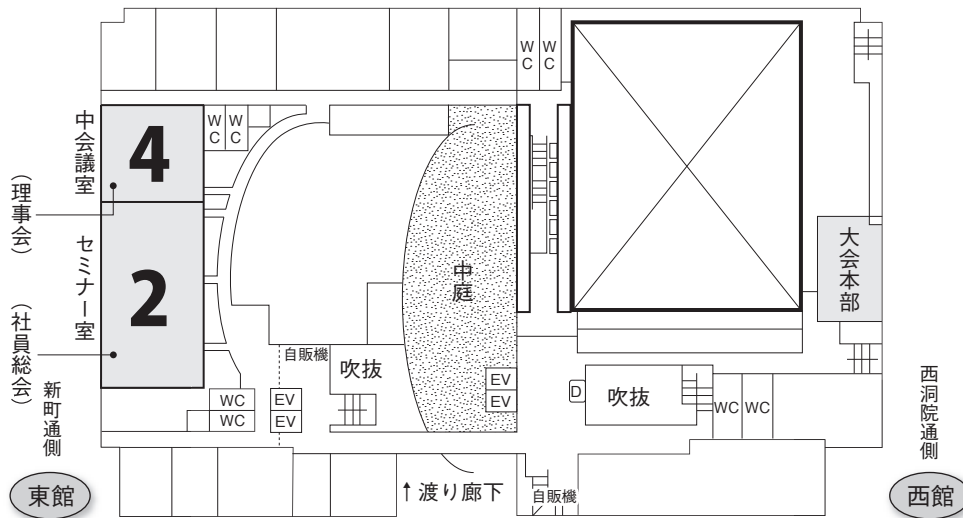

交通・会場のご案内

京都テルサ

京都市南区東九条下殿田町 70 番地
 京都府民総合交流プラザ内 (地下駐車場 180 台 <有料>)
 TEL.075-692-3400 (代)
 FAX.075-692-3402

1F

西館

第1会場 テルサホール

2F

東館

第2会場
セミナー室

第4会場
中会議室

東館

西館

3F

東館

第3会場
D会議室

第5会場
大会議室

ドリンクコーナー

東館

西館