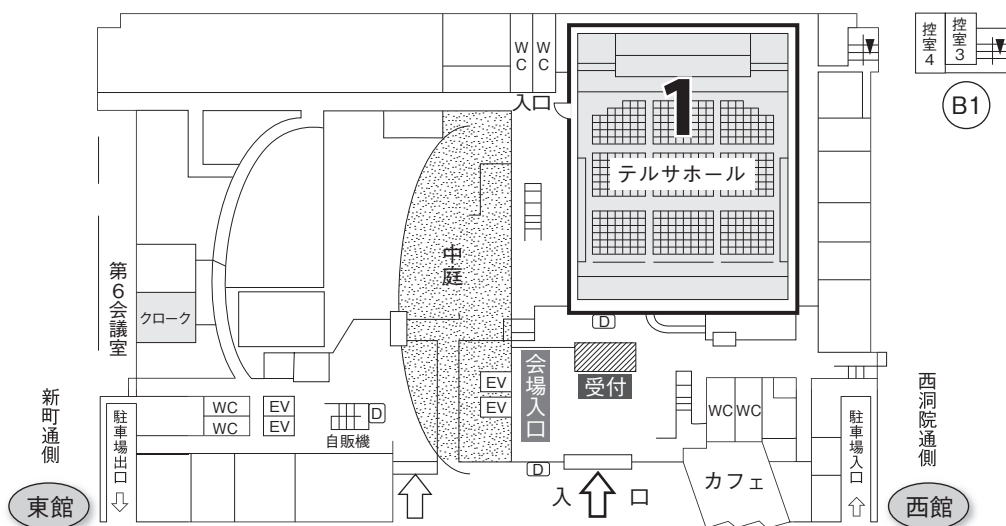

交通・会場のご案内

京都テルサ

京都市南区東九条下殿田町 70 番地
 京都府民総合交流プラザ内 (地下駐車場 180 台 <有料>)
 TEL.075-692-3400 (代)
 FAX.075-692-3402

1F

西館

第1会場 テルサホール

2F

東館

第2会場
セミナー室

第4会場
中会議室

東館

西館

3F

東館

第3会場
D会議室

第5会場
大会議室

ドリンクコーナー

東館

西館